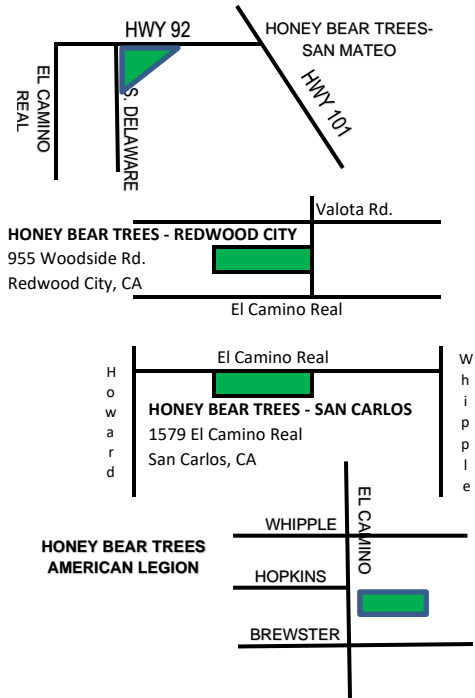

# Kennedy Middle School

## ÁRBOLES DE NAVIDAD Y CORONAS

### Programa de recaudación de Fondos

**Su organización recibirá el 15% del precio de compra cuando usted compre un árbol de Navidad en HONEY BEAR TREES. ¡Cuénteles a sus amigos y vecinos y recaude aún más dinero!**

<b>HONEY BEAR TREES- SAN MATEO</b> 2495 S. Delaware Ave. San Mateo, CA 94403	Abierto: 11/28/2019 to 12/24/2019 7-Días a la semana 9 am to 9 pm
--	---

<b>HONEY BEAR TREES - REDWOOD CITY</b> 955 Woodside Rd. Redwood City, CA 650-364-3507	Abierto: 11/16/2019 to 12/24/2019 7 - días a la semana 9:00 am a 9:00 pm
<b>HONEY BEAR TREES - SAN CARLOS</b> 1579 El Camino Real San Carlos, CA	Abierto: 11/16/2019 to 12/24/2019 7 - días a la semana 9:00 am a 9:00 pm
<b>HONEY BEAR TREES – REDWOOD CITY</b> American Legion 651 El Camino Real Redwood City, CA 94062	Abierto: 11/29/2019 to 12/24/2019 7 - días a la semana 9:00 am a 9:00 pm