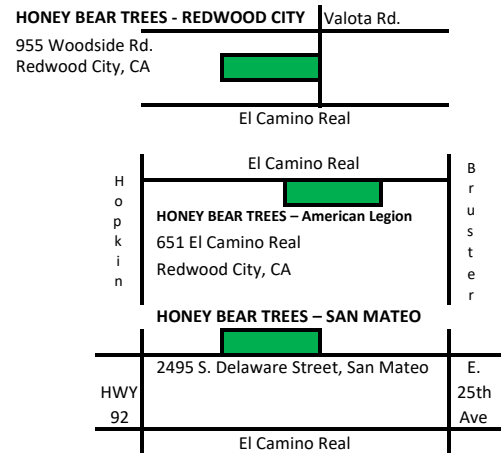

Honey Bear Trees

PO Box 5765
Redwood City, CA 94063

Shelly: (650) 759-3648 | shellycocco@yahoo.com

Fax: (650) 368-3187

The finest trees for your home or special event

www.honeybeartrees.com

Kennedy Middle School

ÁRBOLES DE NAVIDAD Y CORONAS

Programa de recaudación de Fondos

Su organización recibirá el 15% del precio de compra cuando usted compre un árbol de Navidad en HONEY BEAR TREES. ¡Cuénteles a sus amigos y vecinos y recaude aún más dinero!

Simplemente muestre este folleto cuando usted compre su árbol y corona. (Si se le olvida, no se preocupe en la parcela abra más volantes disponibles) ¡Es así de sencillo!

Todos nuestros árboles son de la mejor calidad y frescura, cultivados en la granja de árboles Cocco Tree Farm, localizada en las montañas Cascada Foothills, en Oregón. ¡Esta es una gran oportunidad para encontrar el árbol de Navidad perfecto y brindarle apoyo a su organización, al mismo tiempo!

Honey Bear Trees- San Carlos ha tenido que mover ubicaciones!! Ahora estamos ubicados en el estacionamiento en la Legión Americana en Redwood City en 651 El Camino Real.

| | |
|---|--|
| HONEY BEAR TREES - REDWOOD CITY 955 Woodside Rd. Redwood City, CA 650-364-3507 | Abierto: 11/18/2017 to 12/24/2017 7 - dias a la semana 9:00 am a 9:00 pm |
| HONEY BEAR TREES – RWC American Legion 651 El Camino Real Redwood City, CA | Abierto: 11/25/2017 to 12/24/2017 7 - dias a la semana 9:00 am a 9:00 pm |
| HONEY BEAR TREES – SAN MATEO SMCo. Event Center 2495 S. Delaware Street San Mateo, CA 94403 | Abierto: 11/24/2017 to 12/24/2017 7 - dias a la semana 9:00 am a 9:00 pm |